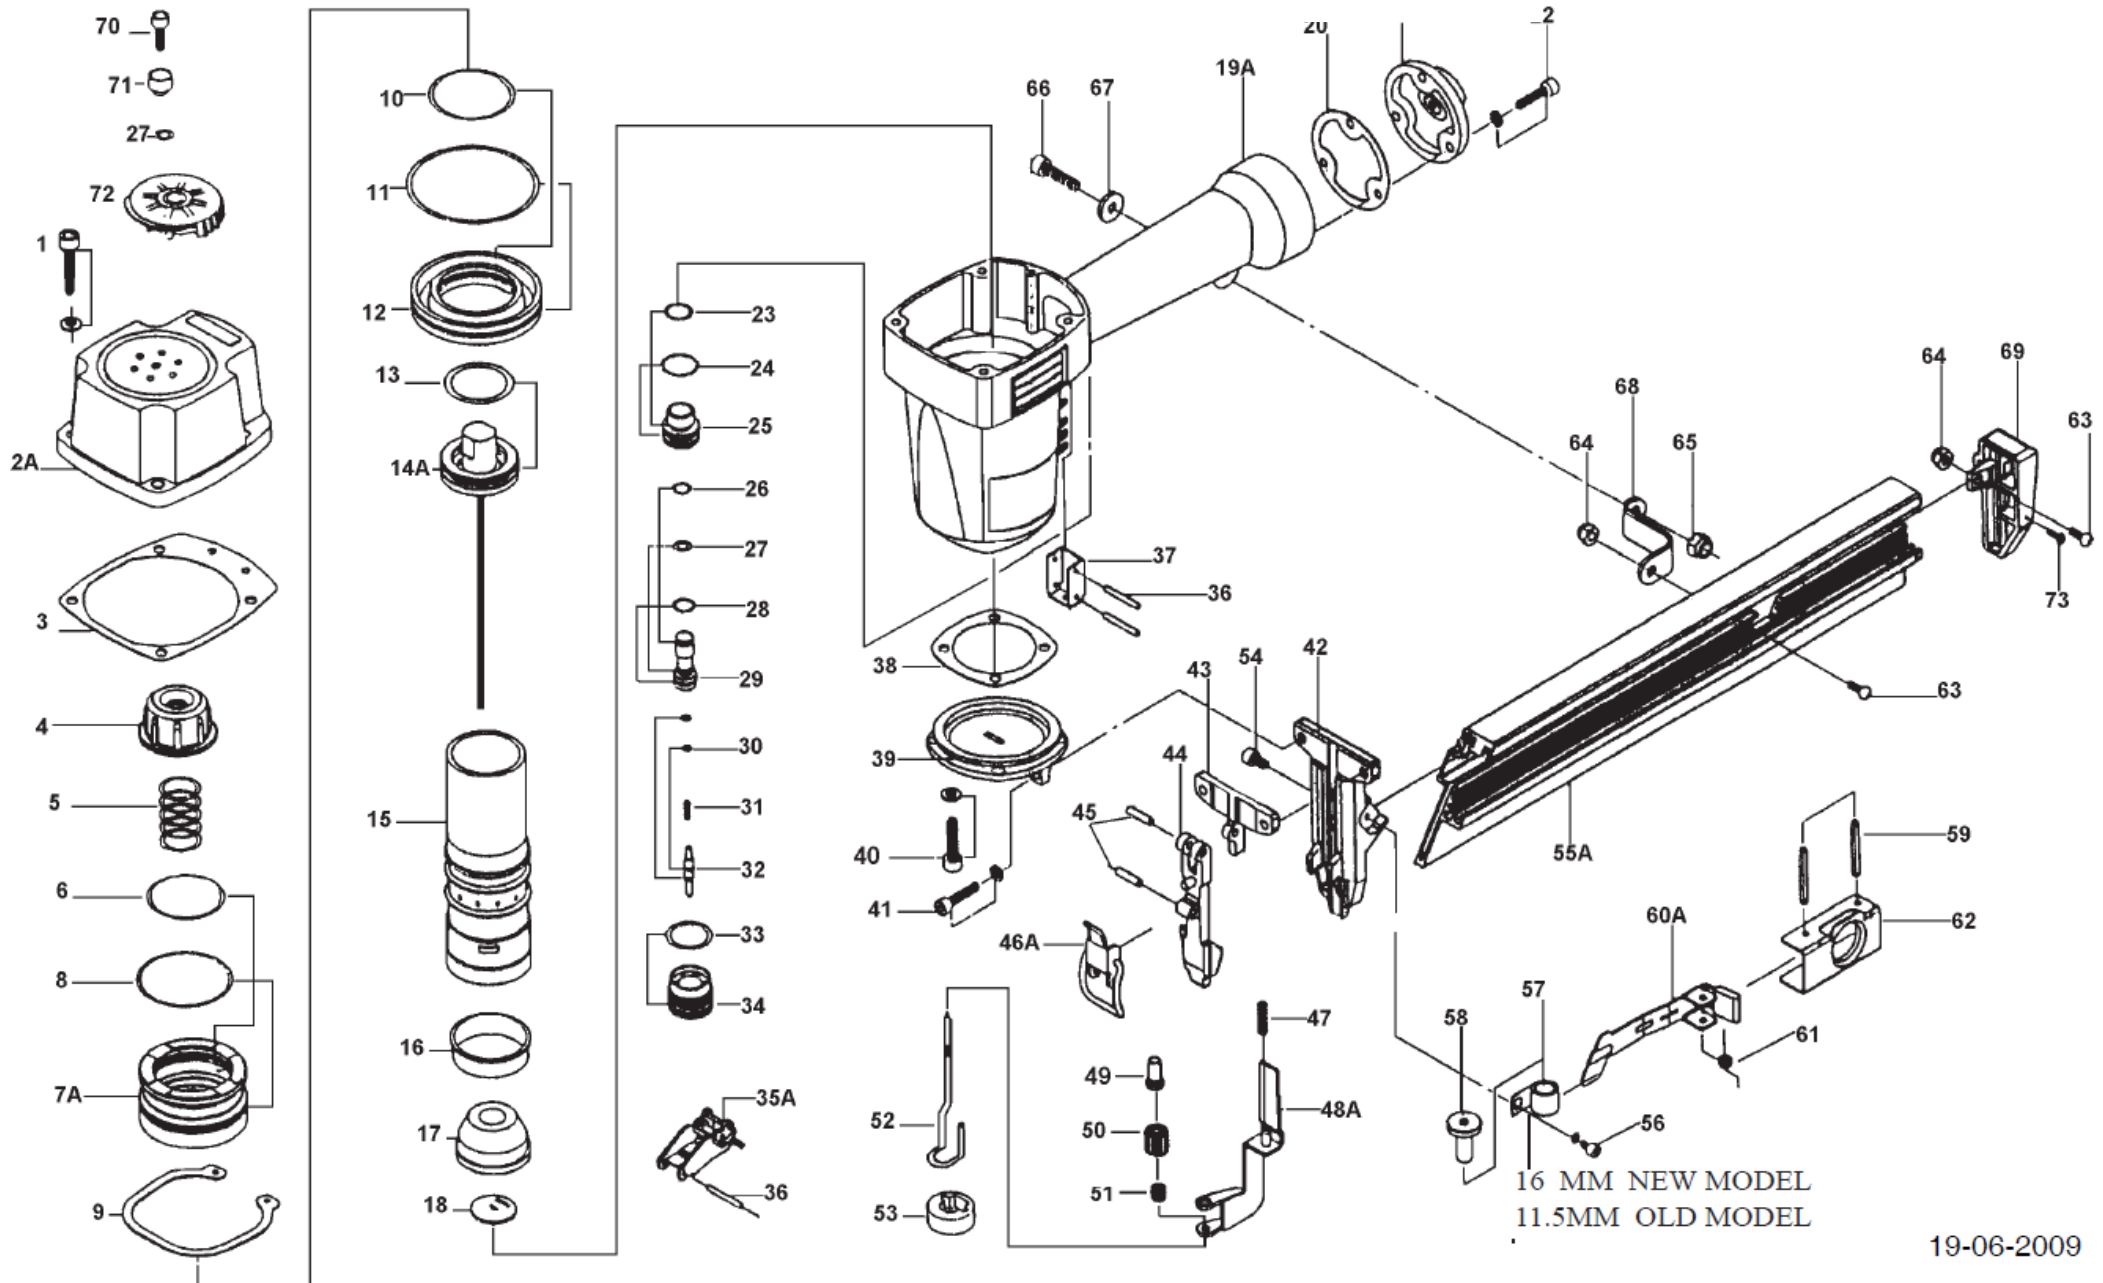

NO PARTS AVAILABLE FOR THIS TOOL

D50050

DAFN 6480 MK2

PARTS LISTING FOR BN1564K (DAFN-6480) NEW VERSION

Item No.	Description	Paslude PART No.	Qty
1	Hex. Soc. Hd. Bolt	ZTBN15641	4
2A	Cap Assembly	ZTBN15642A	1
3	Gasket	ZTBN15643	1
4	Piston Stopper	ZTSTAM0040AA	1
5	Spring	ZTSTAB0060AA	1
6	O-Ring	ZTST0302S40A	1
7A	Piston, Head Valve Assy	ZTSTAM005A01	1
8	O-Ring	ZTST0302S50A	1
9	Retaining Ring	ZTBN15649	1
10	O-Ring	ZTST0303001A	1
11	O-Ring	ZTST0303002A	1
12	Cylinder Spacer	ZTSTAA0250AA	1
13	O-Ring	ZTST0301P35A	1
14A	Driver Assembly	ZTBN156414A	1
15	Cylinder	ZTSTAB0230AA	1
16	Cylinder Ring	ZTSTAA0260AA	1
17	Bumper	ZTSTAA0290AA	1
18	Driver Guide	ZTSTAB0300BA	1
19A	Body Assembly	ZTBN156419A	1
20	Gasket	ZTBN156420	1
21	End Cap	ZTBN156421	1
22	Hex. Soc. Hd. Bolt	ZTST0101102B	5
23	O-Ring	ZTST0302S125	1
24	O-Ring	ZTST0302S18A	1
25	Valve	ZTSTAA0650AA	1
26	O-Ring	ZTST0302S08A	1
27	O-Ring	ZTST0301P06A	2
28	O-Ring	ZTST0302S10A	1
29	Valve Plunger	ZTSTAA0660AA	1
30	O-Ring	ZTST0302S03A	2
31	Spring	ZTBN156431	1
32	Plunger	ZTSTAA0670AA	1
33	O-Ring	ZTST0301P20A	1
34	Plunger Cap	ZTSTAA0680AA	1
35A	Trigger Assembly	ZTBN156435A	1
36	Spring Pin	ZTST0401053A	3
37	Guide, Safety Lever	ZTBN156437	1