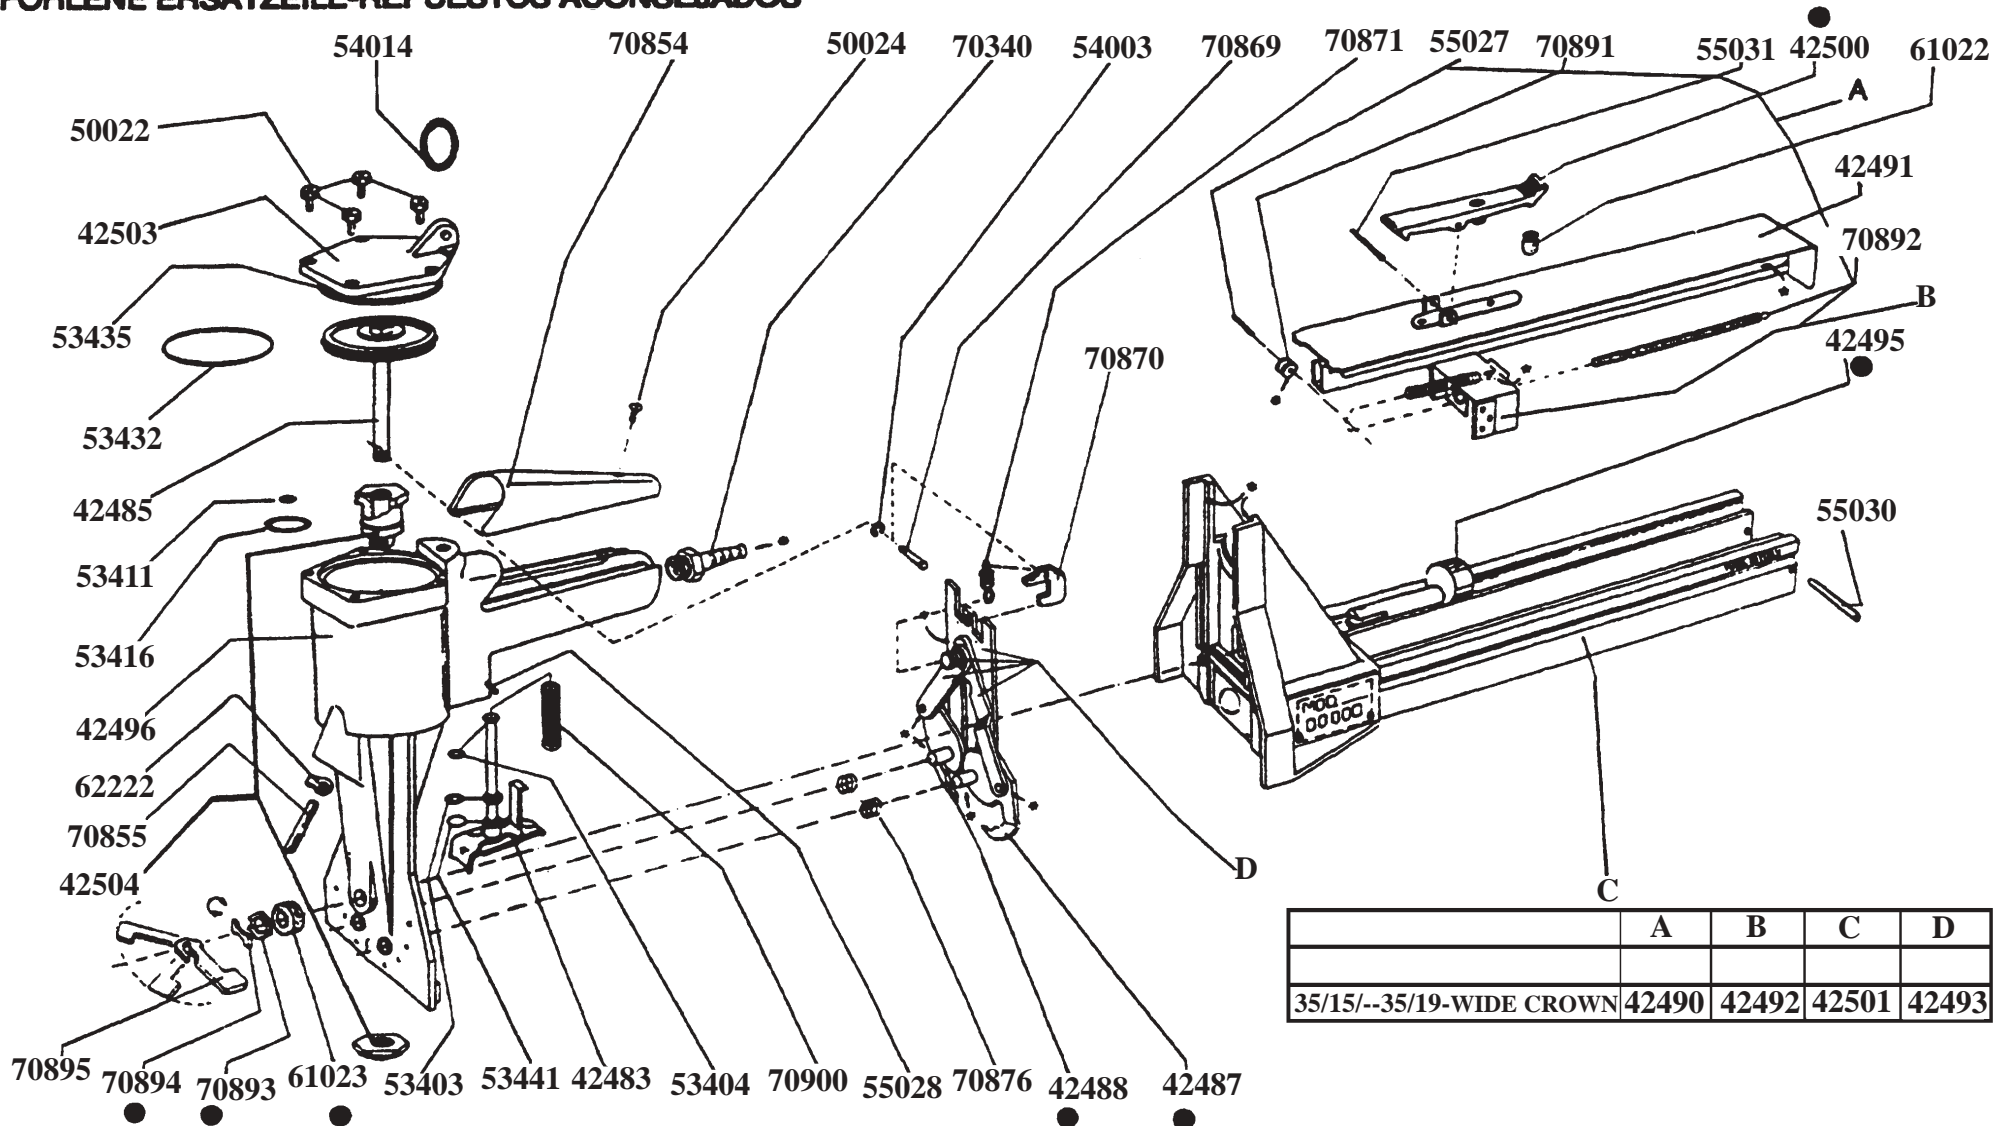

TOOL CODE : C25560

ELPABOX - PNEUMATIC

● RICAMBI CONSIGLIATI-RECOMMENDED SPARE PARTS-PIECES DE RECHANGE RECOMMANDEES
 EMPFOHLENE ERSATZEILE-REPUESTOS ACONSEJADOS

	A	B	C	D
35/15/--35/19-WIDE CROWN	42490	42492	42501	42493