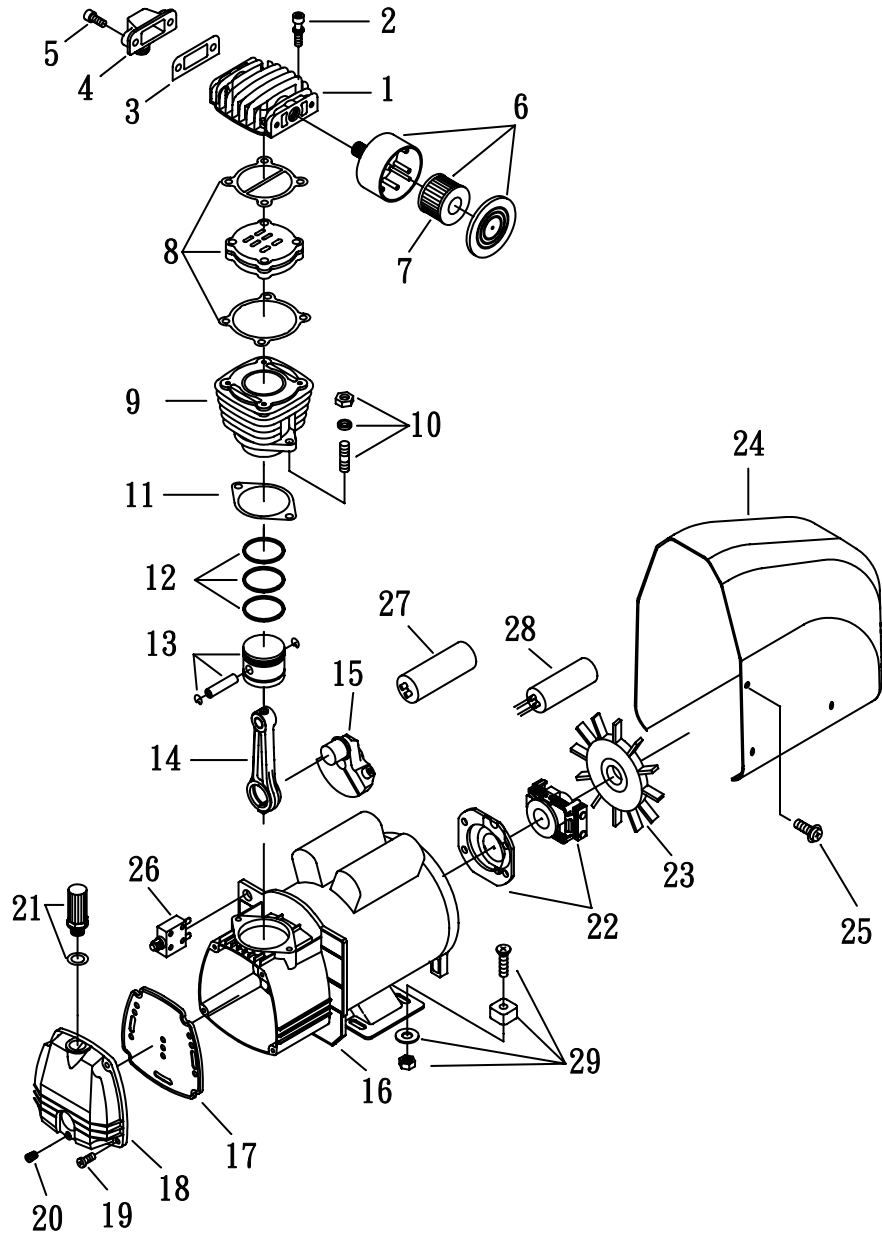

SPARE PARTS LIST

REF No	DESCRIPTION	PART No	QTY	REF No	DESCRIPTION	PART No	QTY
1	Air Tank	721320	1	11	Exhaust Soft Tube	721325	1
2	Drain Valve	721225	1	12	Quick Coupler	721242	1
3	Tank Wheel	721321	2	13	Pressure Switch	721297	1
4	Tank Wheel Bolt	721251	2	14	Strain Relief Bush	721236	3
5	Rubber Pad Set	721226	2	15	Pressure Relief Valve	721235	1
6	Regulator	721261	1	16	Pressure Gauge	721257	1
7	Handle	721253	1	17	Interconnecting Cable	721326	1
8	Check Valve	721322	1	18	Power Cable	721248	1
9	Unloading Elbow	721230	1	19	Regulator Set	721259	1
10	Unloading Tube	721324	1	20	Soft Tube	721260	1

# MODEL : PD2546A (PUMP PARTS LIST)

23-02-2012

## SPARE PARTS LIST

REF NO	DESCRIPTION	PART No	QTY	REF NO	DESCRIPTION	PART No	QTY
1	Cylinder Head	721327	1	16	Motor Set	721339	1
2	Allen Bolt Set	721328	4	17	Front Bearing Seat Gasket	721340	1
3	Elbow Gasket	721329	1	18	Front Cover	721341	1
4	Exhaust Elbow	721330	1	19	Bolt	721216	4
5	Allen Bolt	721331	2	20	Drain Plug	721342	1
6	Air Filter Set	721332	1	21	Dipstick Set	721218	1
7	Filter Element	721289	1	22	Centrifical Switch	721343	1
8	In & Ex Valve Assembly	721333	1	23	Cooling Fan	721219	1
9	Cylinder	721334	1	24	Shroud	721344	1
10	Cylinder Stud Assy	721207	2	25	Hex Bolt	721221	6
11	Cylinder Gasket	721208	1	26	Circuit Breaker	721222	1
12	Piston Ring Set	721335	1	27	Starting Capacitor	721346	1
13	Piston Set	721336	1	28	Running Capacitor	721347	1
14	Rod	721337	1	29	Motor Feet Bolt Set	721348	4
15	Crankshaft & Balancer	721338	1				