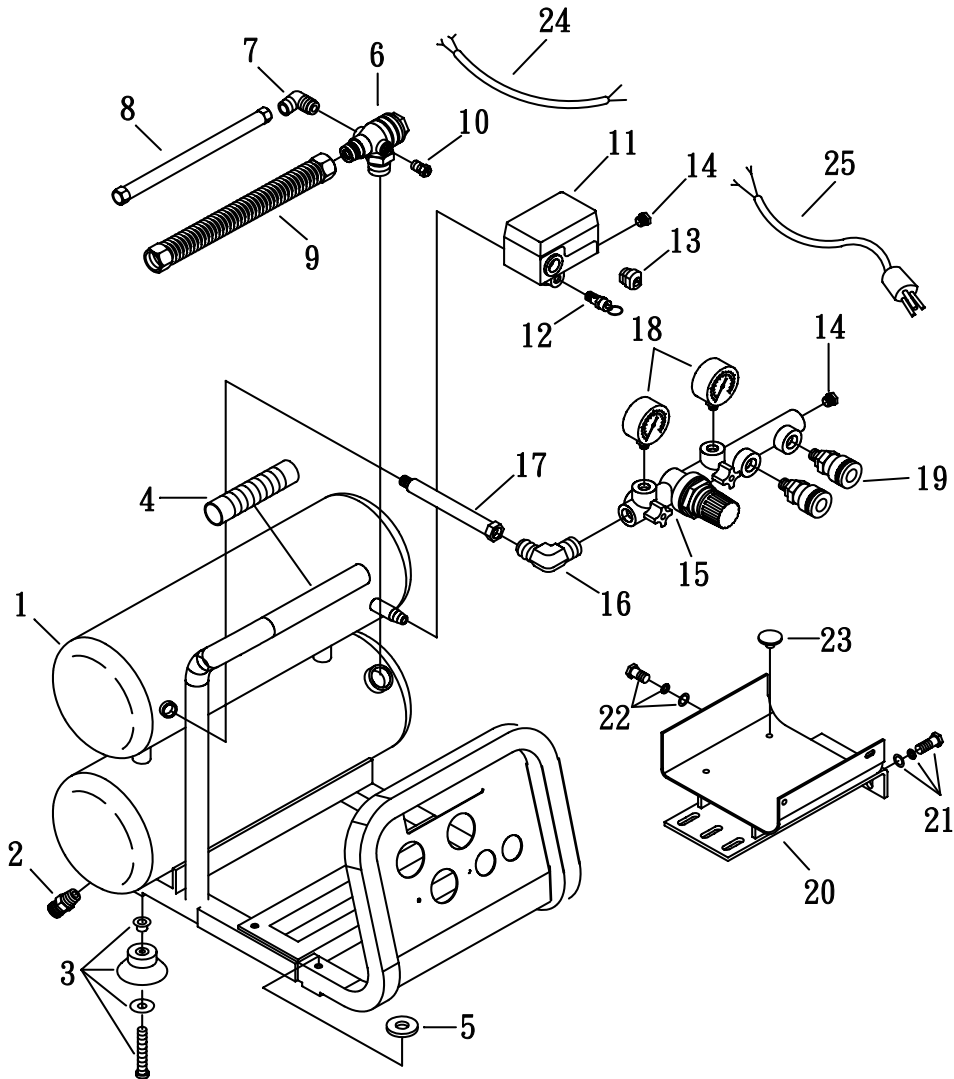

# MODEL : PASLODE PD2516 / C10020 (TANK)

12-07-2011

## SPARE PARTS LIST

REF No	DESCRIPTION	PART No	QTY	REF No	DESCRIPTION	PART No	QTY
1	Air Tank	721224	1	14	Plug	721237	4
2	Drain Valve	721225	1	15	Regulator	721238	1
3	Rubber Pad Set	721226	4	16	Exhaust Elbow	721239	1
4	Grip	721227	1	17	Soft Tube	721240	1
5	Body Seat Block	721228	6	18	Pressure Gauge	721241	2
6	Check Valve	721229	1	19	Quick Coupler (Female)	721242	2
7	Unloading Elbow	721230	1	20	Tank Seat	721243	1
8	Unloading Tube	721231	1	21	Hexagon Bolt Set	721244	4
9	Exhaust Soft Tube	721232	1	22	Hexagon Bolt Set	721245	4
10	Auto Relief Valve	721233	1	23	Feet Block	721246	4
11	Pressure Switch	721297	1	24	Interconnecting Cable	721247	1
12	Pressure Relief Valve	721235	1	25	Power Cable	721248	1
13	Strain Relief Bush	721236	3				

# MODEL :PASLODE PD2516 / C10020 (PUMP)

12-07-2011

## SPARE PARTS LIST

REF NO	DESCRIPTION	PART No	QTY	REF NO	DESCRIPTION	PART No	QTY
1	Cylinder Head	721200	1	13	Crankshaft & Balancer	721212	1
2	S.H.C.S.	721201	4	14	Motor Set	721213	1
3	Exhaust Elbow	721202	1	15	Front Cover Gasket	721214	1
4	Air Filter	721203	1	16	Front Cover	721215	1
5	Filter Element	721204	1	17	Bolt	721216	4
6	In. & Ex. Valve Assembly	721205	1	18	Bolt Set	721217	1
7	Cylinder	721206	1	19	Dipstick Set	721218	1
8	Cylinder Stud	721207	2	20	Cooling Fan	721219	1
9	Cylinder Gasket	721208	1	21	Shroud	721220	1
10	Piston Ring Set	721209	1	22	Bolt	721221	4
11	Piston Set	721210	1	23	Circuit Breaker	721222	1
12	Rod	721211	1	24	Running Capacitor	721223	1