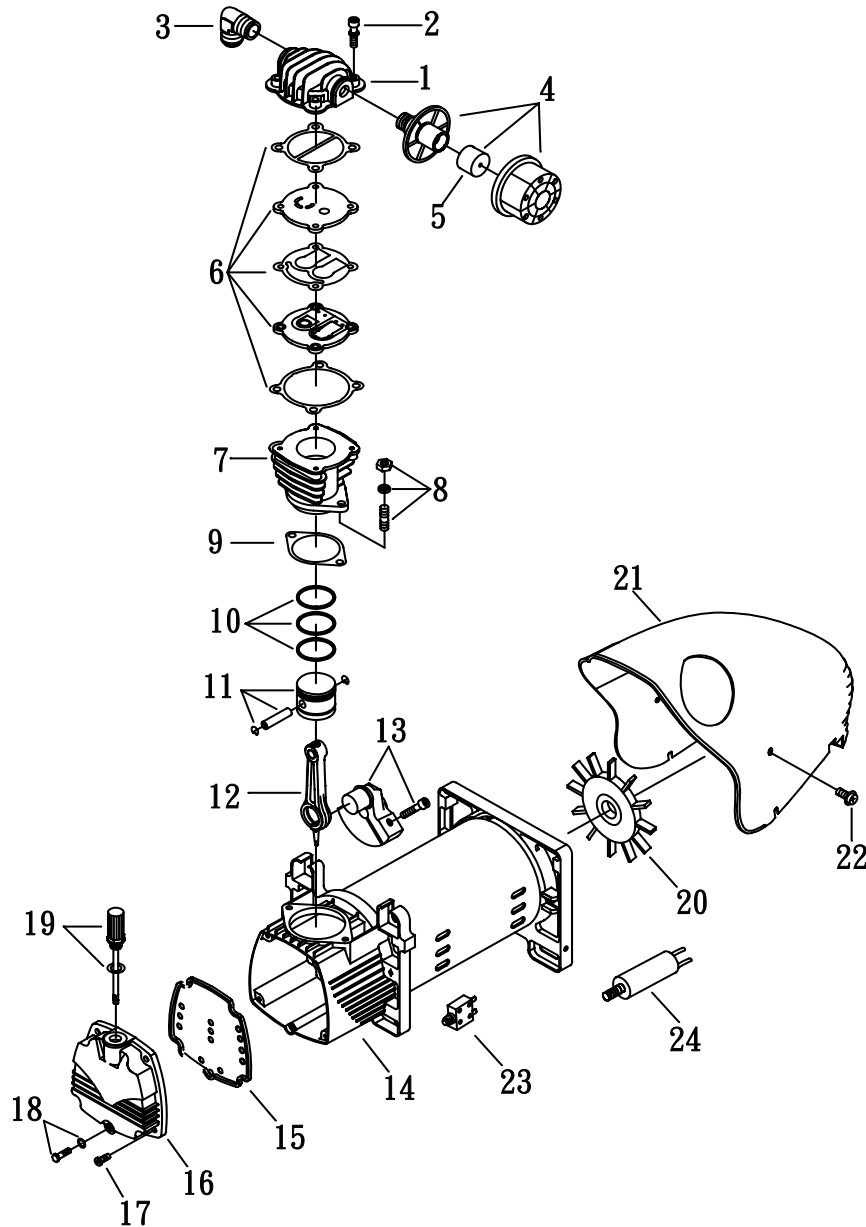

# MODEL : PASLODE PD2516 / C10020 (TANK)

12-07-2011

## SPARE PARTS LIST

REF No	DESCRIPTION	PART No	QTY	REF No	DESCRIPTION	PART No	QTY
1	Air Tank	721224	1	14	Plug	721237	4
2	Drain Valve	721225	1	15	Regulator	721238	1
3	Rubber Pad Set	721226	4	16	Exhaust Elbow	721239	1
4	Grip	721227	1	17	Soft Tube	721240	1
5	Body Seat Block	721228	6	18	Pressure Gauge	721241	2
6	Check Valve	721229	1	19	Quick Coupler (Female)	721242	2
7	Unloading Elbow	721230	1	20	Tank Seat	721243	1
8	Unloading Tube	721231	1	21	Hexagon Bolt Set	721244	4
9	Exhaust Soft Tube	721232	1	22	Hexagon Bolt Set	721245	4
10	Auto Relief Valve	721233	1	23	Feet Block	721246	4
11	Pressure Switch	721297	1	24	Interconnecting Cable	721247	1
12	Pressure Relief Valve	721235	1	25	Power Cable	721248	1
13	Strain Relief Bush	721236	3				

# MODEL :PASLODE PD2516 / C10020 (PUMP)

12-07-2011

## SPARE PARTS LIST

REF NO	DESCRIPTION	PART No	QTY	REF NO	DESCRIPTION	PART No	QTY
1	Cylinder Head	721200	1	13	Crankshaft & Balancer	721212	1
2	S.H.C.S.	721201	4	14	Motor Set	721213	1
3	Exhaust Elbow	721202	1	15	Front Cover Gasket	721214	1
4	Air Filter	721203	1	16	Front Cover	721215	1
5	Filter Element	721204	1	17	Bolt	721216	4
6	In. & Ex. Valve Assembly	721205	1	18	Bolt Set	721217	1
7	Cylinder	721206	1	19	Dipstick Set	721218	1
8	Cylinder Stud	721207	2	20	Cooling Fan	721219	1
9	Cylinder Gasket	721208	1	21	Shroud	721220	1
10	Piston Ring Set	721209	1	22	Bolt	721221	4
11	Piston Set	721210	1	23	Circuit Breaker	721222	1
12	Rod	721211	1	24	Running Capacitor	721223	1