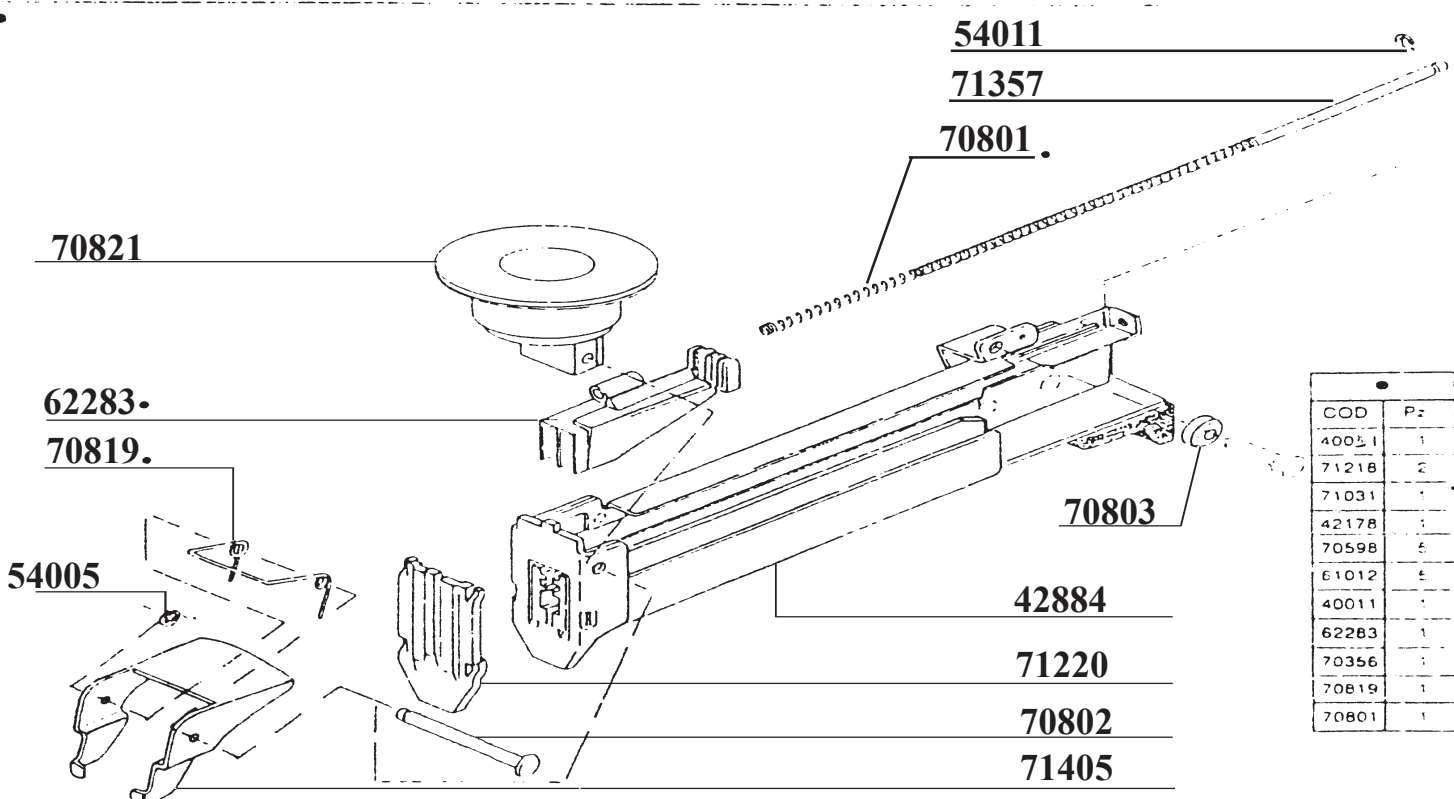

romeo maestri & figli s.p.a.
Via Vincenzo Ferrini, 26 - 20144 MILANO ITALY
tel. 02-46.95.551 02-49.82.551
telex 33 44 51 ROMAES
fax 02-48.00.84.34
Cable Separates Milano

ME - 80 / BRAD
AUSTRALIA

COD.13021.14 CED. 0211152

COD B20065

1-2

Ed

06-97

COD	Pz
40051	1
71218	2
71031	1
42178	1
70598	5
61012	5
40011	1
62283	1
70356	1
70819	1
70801	1