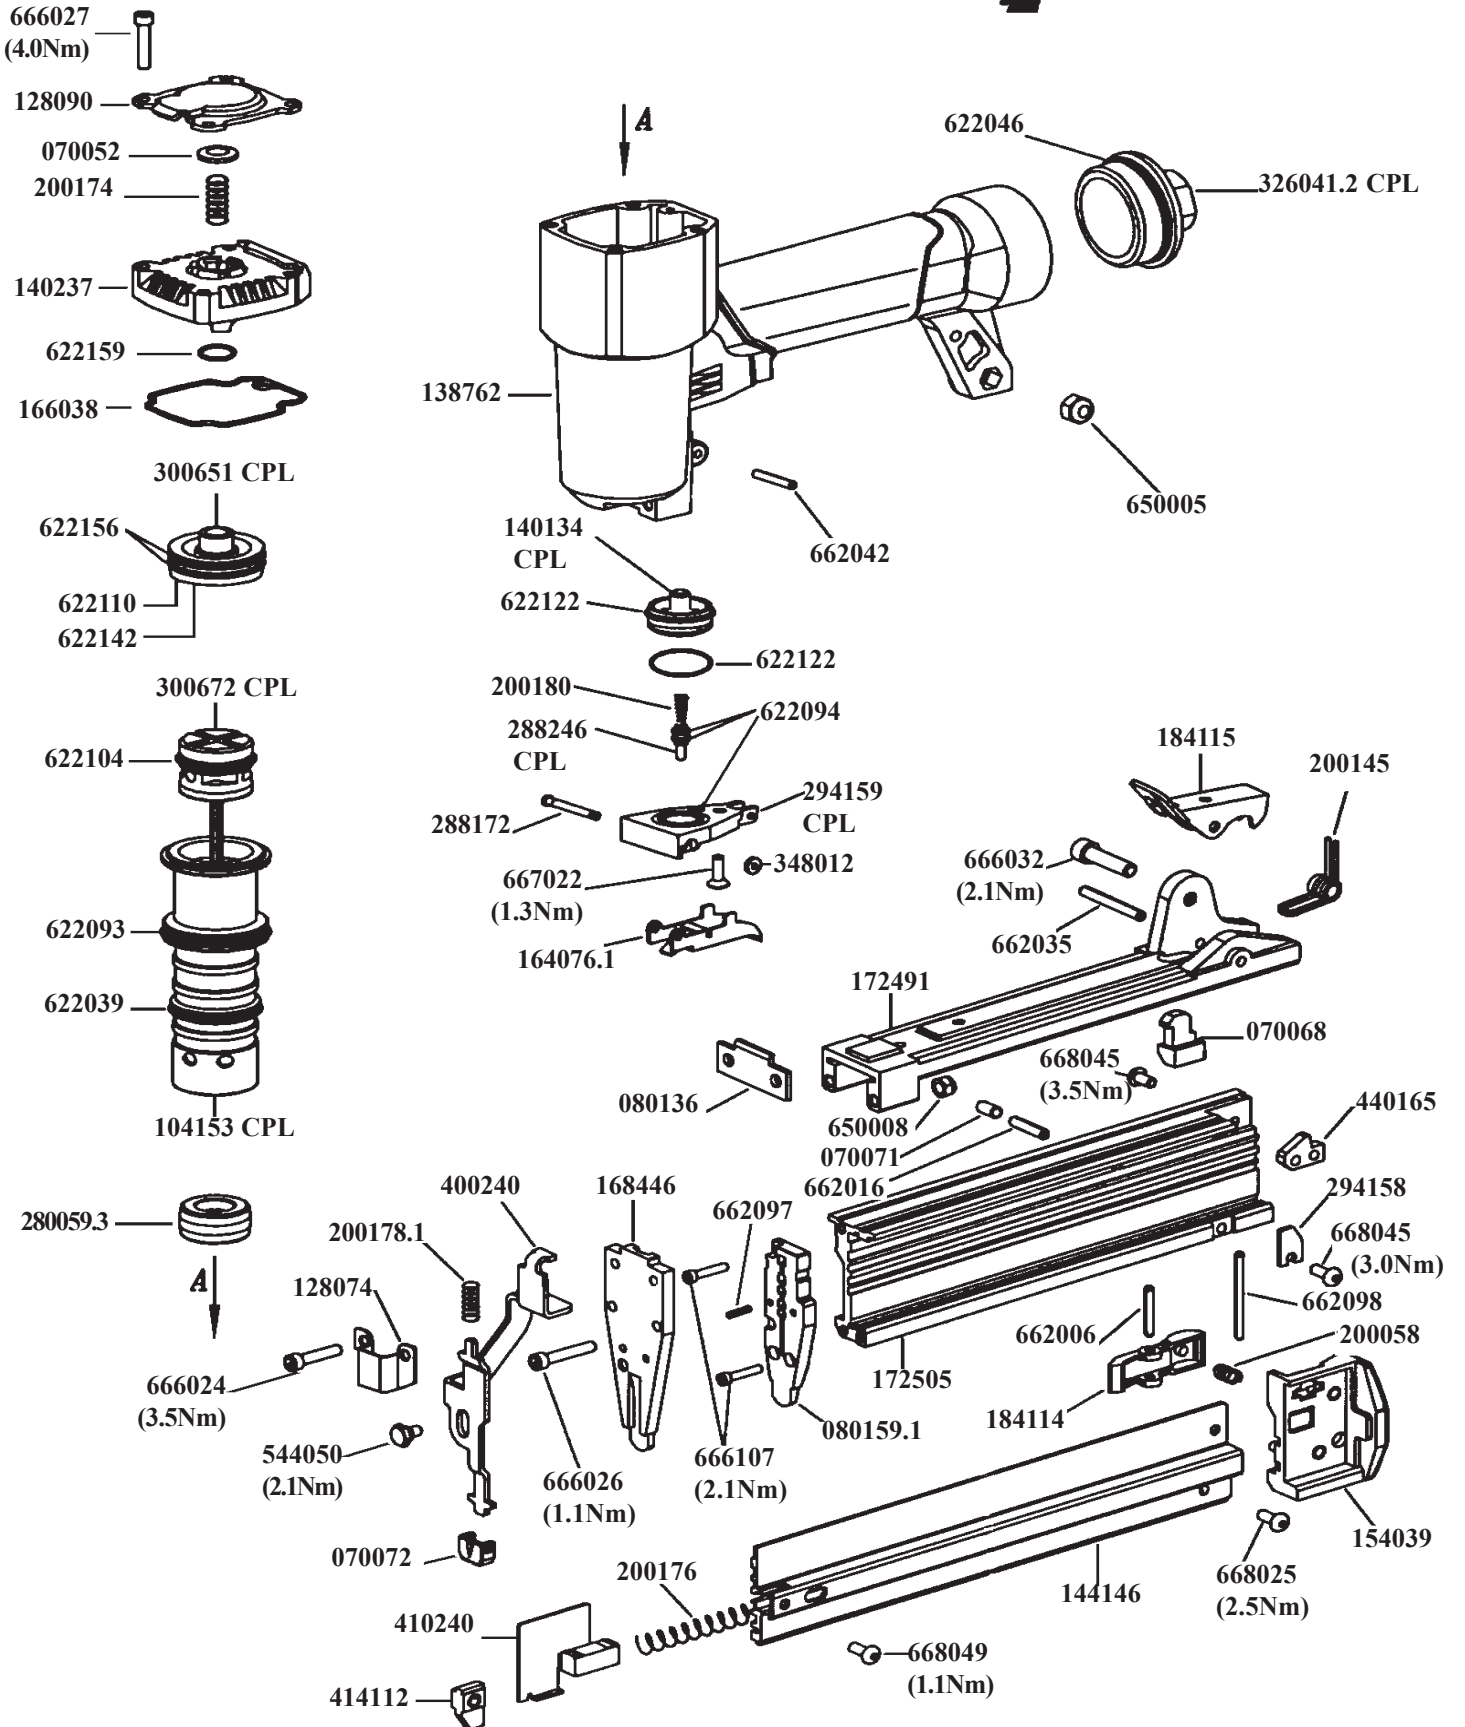

ESP	MACHINE CODE	DESC.
0	B20063	P21T GN-40A

MACHINE CODE
B20063

MODEL
P21T GN-40A

PARTS LIST

CODE	QTY	DESCRIPTION	CODE	QTY	DESCRIPTION
070052	R 1	BUFFER	622122	R 2	O RING
070068	R 1	BUFFER	622142	R 1	O RING
070071	R 1	ROLLER	622156	R 2	O RING
070072	R 1	BUFFER	622159	R 1	O RING
080136	1	REST	650005	R 1	NUT
080159.1	1	REST	650008	R 2	NUT
104153	1	CPL CYLINDER	662006	R 1	PIN
128074	1	COVER	662016	R 1	PIN
128090	1	COVER	662035	R 1	PIN
138762	1	BODY	662042	R 1	PIN
140134	1	REMOTE	662097	R 2	PIN
140237	1	CAP	662098	R 1	PIN
144146	1	SLIDER	666024	R 2	SCREW
154039	1	ADAPTER	666026	R 2	SCREW
164076.1	1	CPL TRIGGER	666027	R 4	SCREW
166038	R 1	GASKET	666032	R 1	SCREW
168446	1	PLATE	666107	R 3	SCREW
172491	1	LOADER	667022	R 1	SCREW
> 172505	1	LOADER (BLACK)	668025	R 2	SCREW
184114	1	CATCH	668045	R 3	SCREW
184115	1	CATCH	> 668049	R 1	SCREW
200058	R 1	SPRING			
200145	R 1	SPRING			
200174	R 1	SPRING			
200176	R 1	SPRING			
200178.1	R 1	SPRING			
200180	R 1	SPRING			
> 280059.3	R 1	BUMPER			
288172	1	PIN			
288246	1	CPL STUD			
294158	1	PLATE			
294159	R 1	CPL PLATE			
300651	1	CPL PISTON			
300672	R 1	CPL DRIVER PISTON			
> 326041.2	1	CPL ADAPTER			
348012	1	SPACER			
400240	R 1	SAFETY			
410240	R 1	PUSHER			
> 414112	1	SQUARE			
440165	1	SLOT			
544050	R 1	SCREW			
622039	R 1	O RING			
622046	R 1	O RING			
622093	R 1	O RING			
622094	R 3	O RING			
622104	R 1	O RING			
622110	R 1	O RING			

R = RECOMMENDED SPARE PARTS
> = DENOTES NEW CHANGE