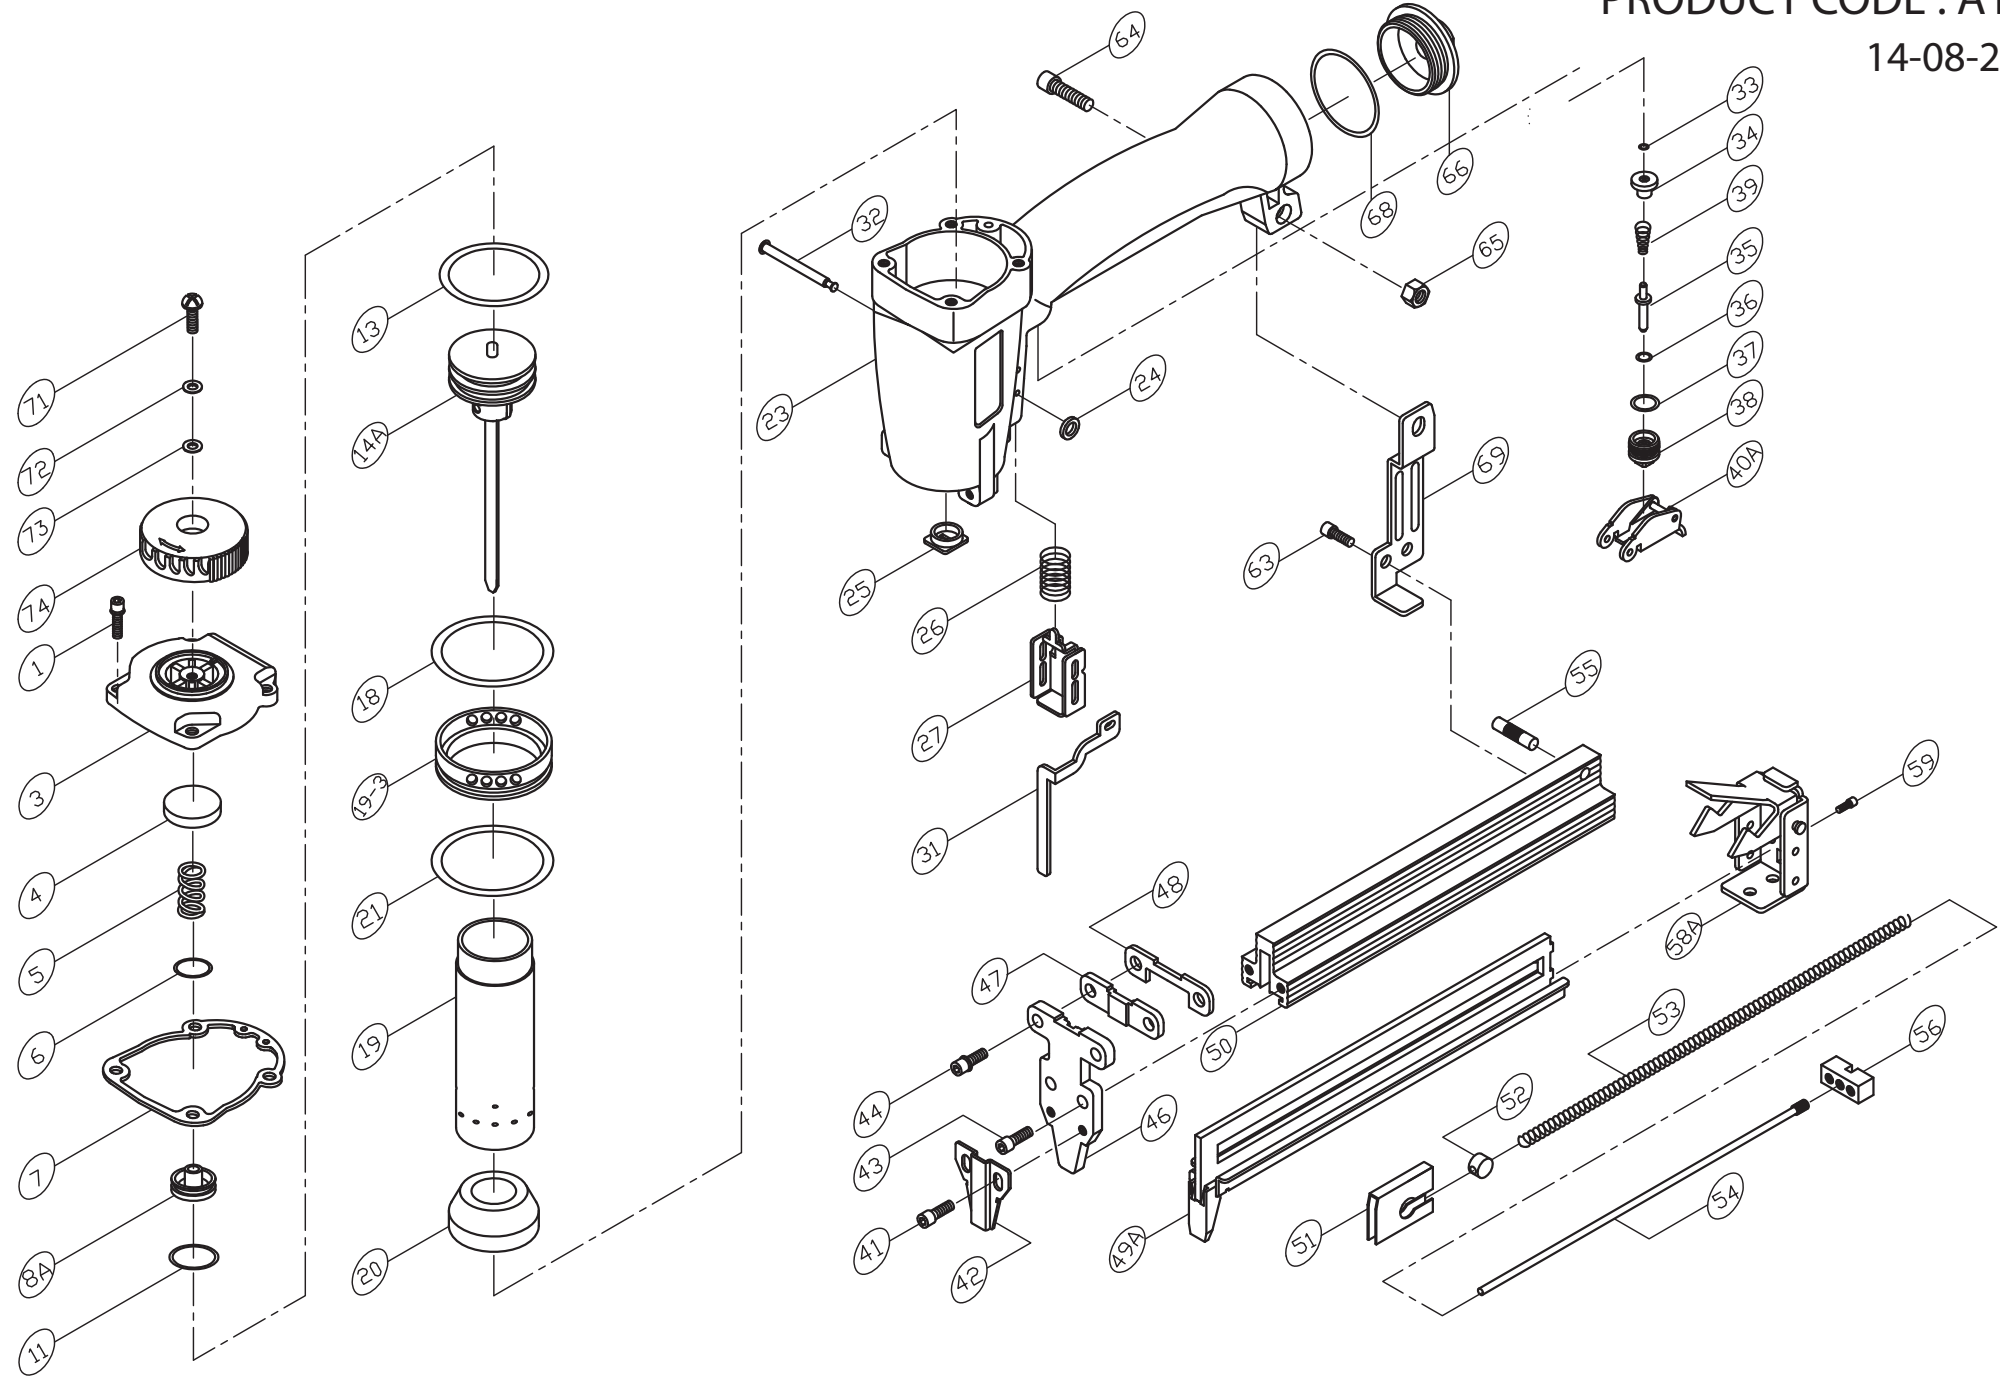

PASLODE : 4000-25  
PRODUCT CODE : A10195

14-08-2011

**PRODUCT CODE A10195**

**4000-25 PARTS LIST**

**14-08-2011**

ITEM	Part NO	DESCRIPTION	QTY	ITEM	Part NO	DESCRIPTION	QTY
01	721001	HEX.SOC.HD.BOLT+SW	4	40A	721033	TRIGGER ASSEMBLY	1
03	721002	CAP	1	41	721034	HEX.SOC.HD.BOLT	2
04	721003	SEAL**	1	42	721035	NOSE COVER	1
05	721004	SPRING**	1	43	721036	HEX. SOC. HD. BOLT	2
06	721005	O RING**	1	44	721037	HEX.SOC.HD.BOLT+SW	2
07	721006	CAP SEAL**	1	46	721038	NOSE	1
08A	721007	HEAD VALVE ASM.	1	47	721039	SET PLATE	1
9	721016	COLLAR	1	48	721040	SET PLATE	1
11	721008	O RING**	1	49A	721041	STAPLE GUIDE UNIT	1
13	721009	O RING**	1	50	721042	MAGAZINE	1
14	721012	DRIVER ASSEMBLY**	1	51	721043	PUSHER	1
18	721013	O RING**	1	52	721044	SLIDE BLOCK	1
19	721014	CYLINDER	1	53	721045	SPRING**	1
20	721017	BUMPER**	1	54	721046	ROD	1
21	721018	O RING**	1	55	721047	SHAFT	1
23	721019	BODY	1	56	721048	SET BLOCK	1
24	721020	O RING**	2	58A	721049	END CORE ASM.	1
25	721021	JOINT GUIDE	1	59	721050	UM.HD.BOLT	2
26	721022	SPRING	1	63	721051	HEX. SOC. HD. BOLT	2
27	721023	GUIDE SAFETY LEVER	2	64	720028	HEX.SOC.HD.BOLT	1
31	721024	SAFETY LEVER	1	65	721053	LOCK NUT	1
32	721025	STEPPED PIN	2	66	721054	COVER	1
33	721026	O RING	1	68	721055	O RING**	1
34	721027	TRIGGER VALVE HEAD	1	69	721056	BRACKET	1
35	721028	TRIGGER VALVE STEM	1	71	721057	UM.HD.BOLT	1
36	721029	O RING**	1	72	721058	FLAT WASHER	1
37	721030	O RING**	1	73	721059	SEAL	1
38	721031	TRIGGER VALVE GUIDE	1	74	721060	EXHAUST COVER	1
39	721032	SPRING	1				

\*\* DENOTES WEAR ITEM  
> DENOTES PART CHANGE