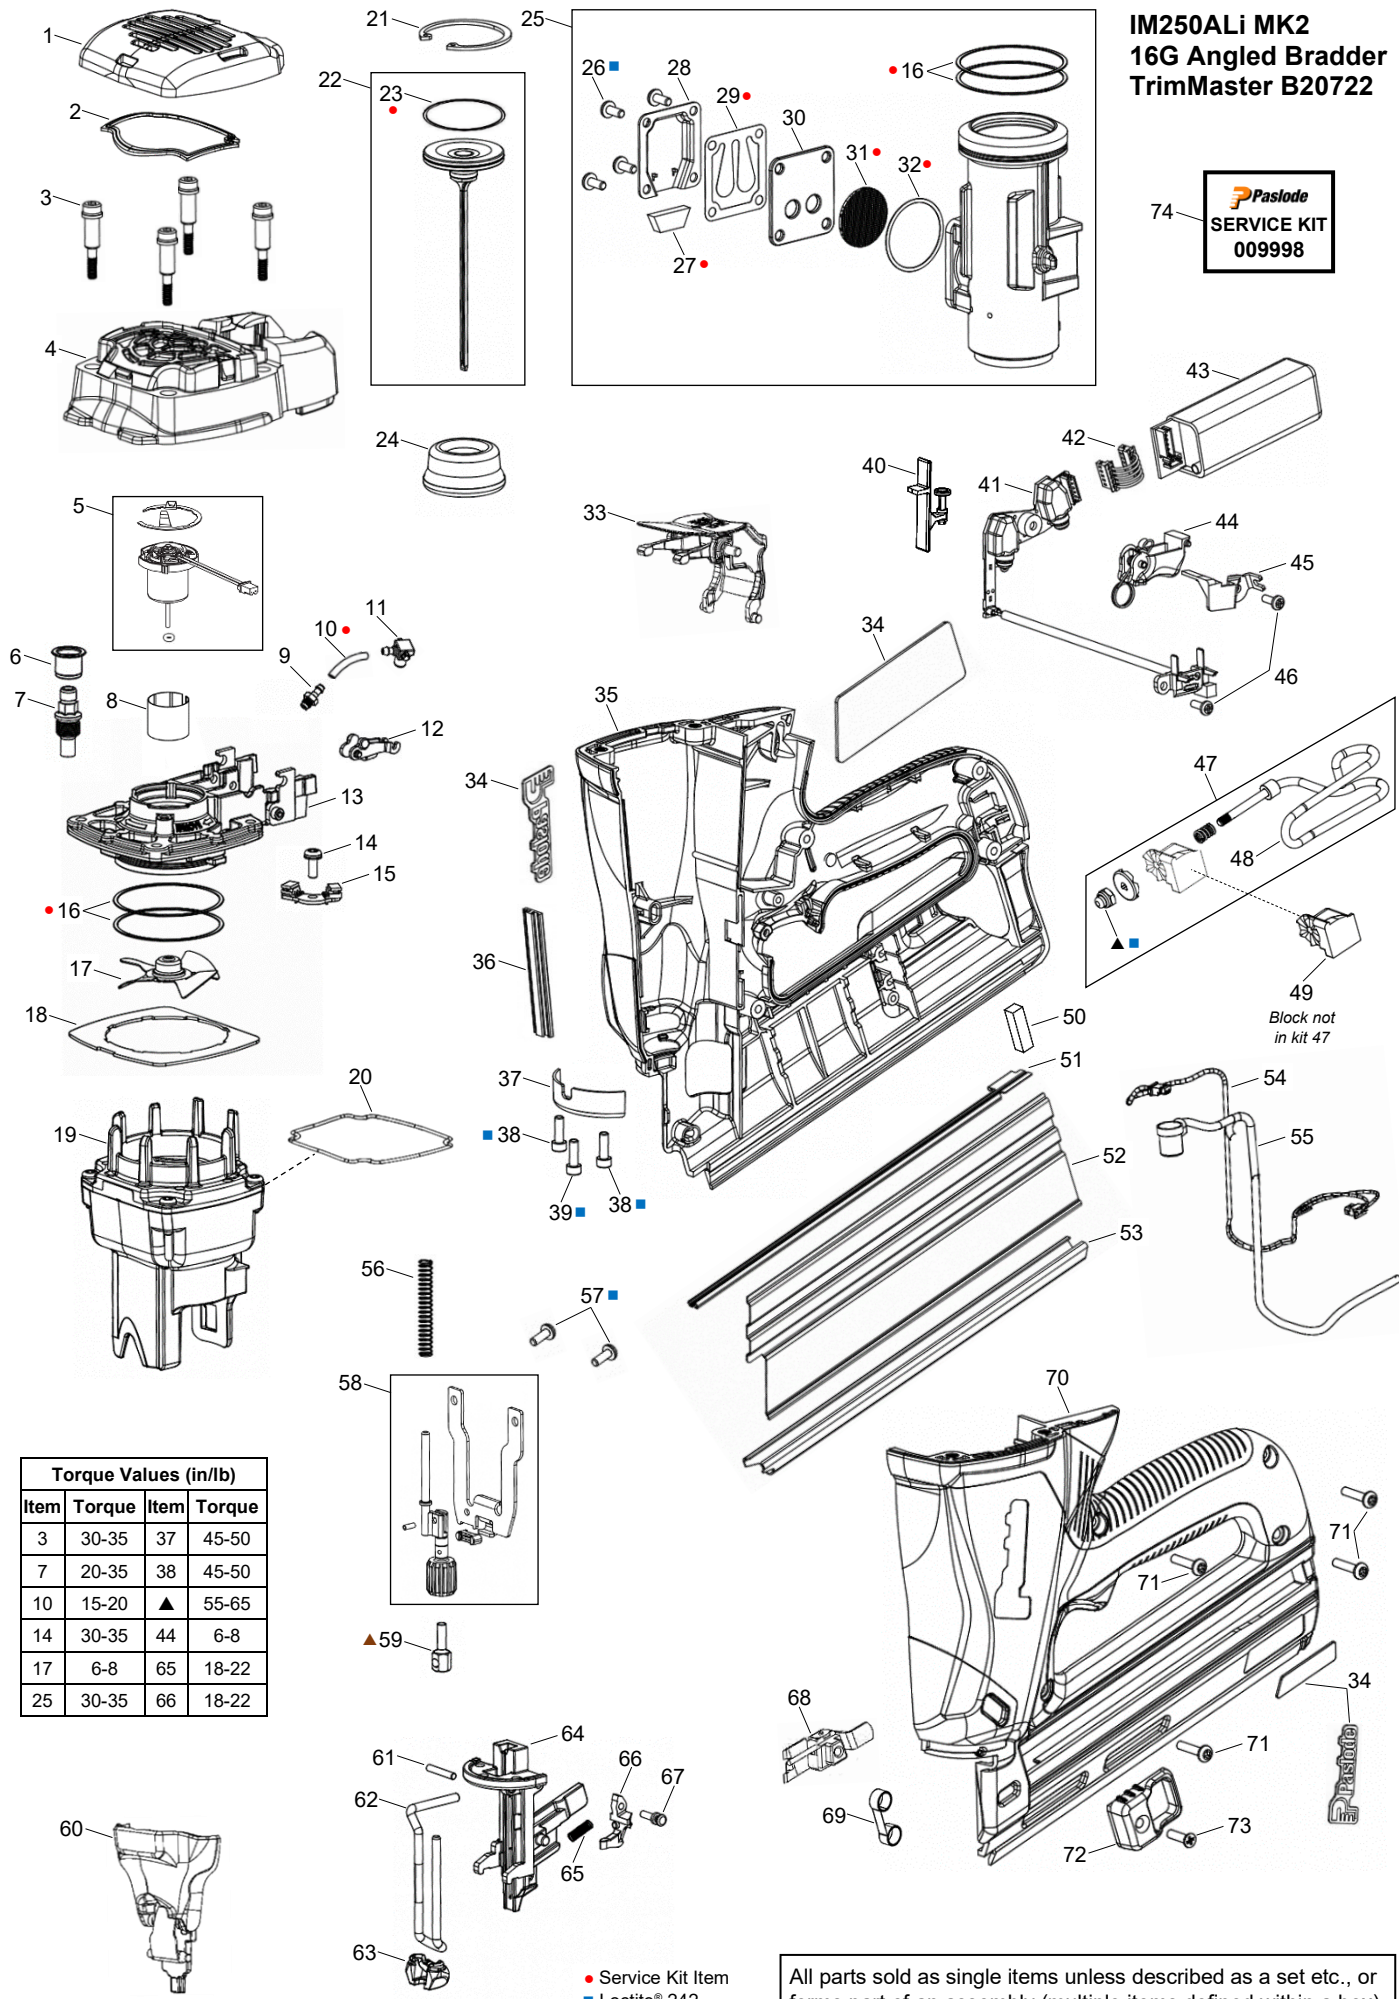

**IM250A Li MK2
16G ANGLED
FINISH NAILER
B20722**

ILLUSTRATED PARTS LIST

**IM250ALi MK2
16G Angled Bradder
TrimMaster B20722**

Torque Values (in/lb)			
Item	Torque	Item	Torque
3	30-35	37	45-50
7	20-35	38	45-50
10	15-20	▲	55-65
14	30-35	44	6-8
17	6-8	65	18-22
25	30-35	66	18-22