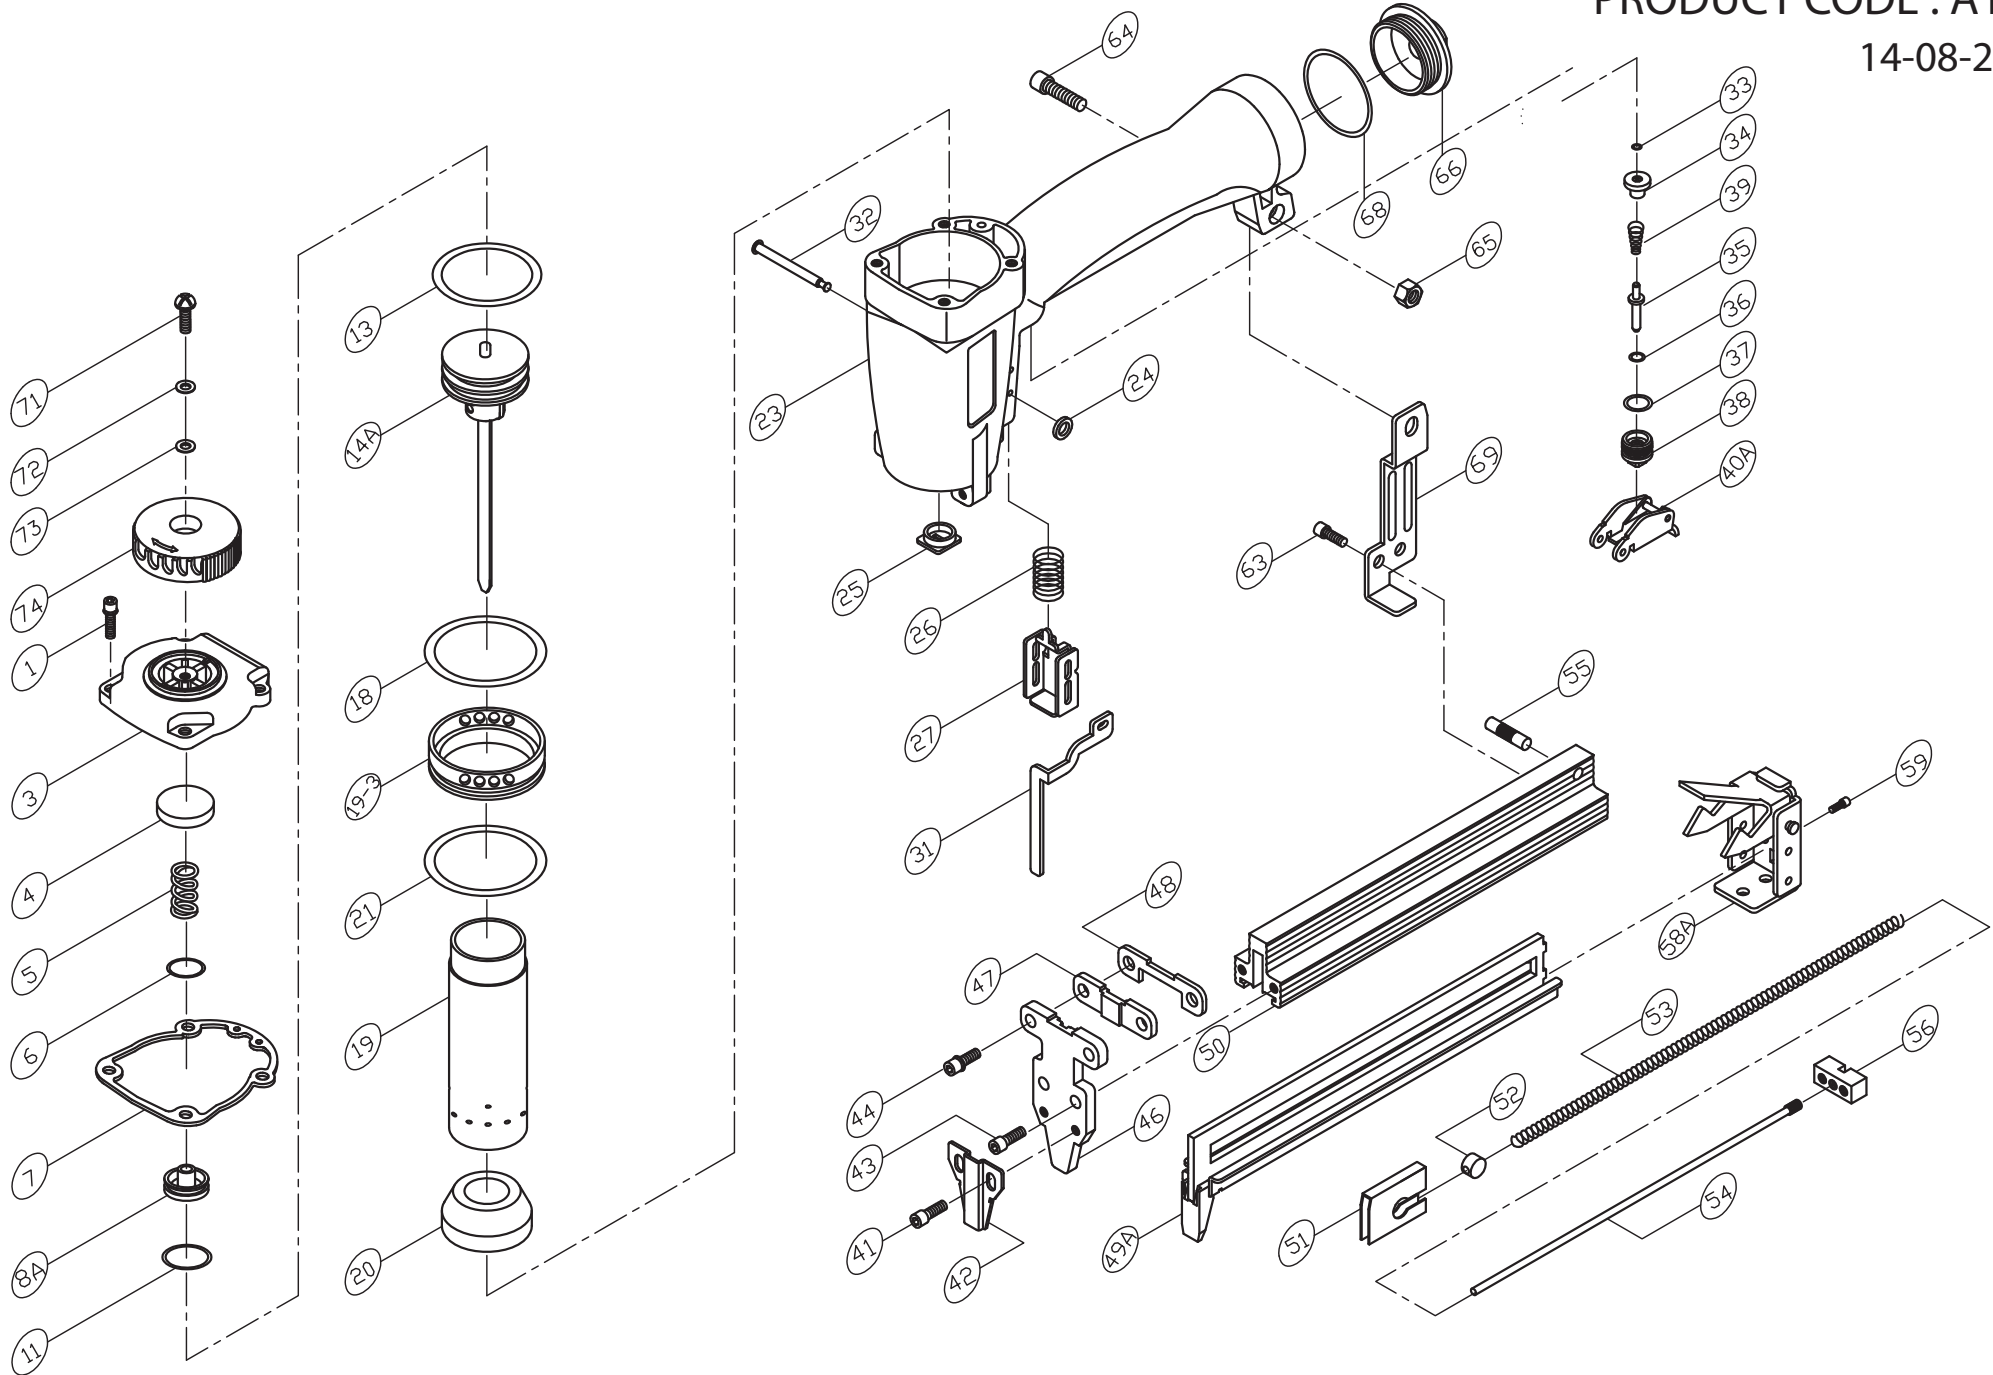

PASLODE : 4000-25  
PRODUCT CODE : A10195

14-08-2011

**PRODUCT CODE A10195**

**4000-25 PARTS LIST**

**14-08-2011**

ITEM	Part NO	DESCRIPTION	QTY	ITEM	Part NO	DESCRIPTION	QTY
01	721001	HEX.SOC.HD.BOLT+SW	4	40A	721033	TRIGGER ASSEMBLY	1
03	721002	CAP	1	41	721034	HEX.SOC.HD.BOLT	2
04	721003	SEAL**	1	42	721035	NOSE COVER	1
05	721004	SPRING**	1	43	721036	HEX. SOC. HD. BOLT	2
06	721005	O RING**	1	44	721037	HEX.SOC.HD.BOLT+SW	2
07	721006	CAP SEAL**	1	46	721038	NOSE	1
08A	721007	HEAD VALVE ASM.	1	47	721039	SET PLATE	1
9	721016	COLLAR	1	48	721040	SET PLATE	1
11	721008	O RING**	1	49A	721041	STAPLE GUIDE UNIT	1
13	721009	O RING**	1	50	721042	MAGAZINE	1
14	721012	DRIVER ASSEMBLY**	1	51	721043	PUSHER	1
18	721013	O RING**	1	52	721044	SLIDE BLOCK	1
19	721014	CYLINDER	1	53	721045	SPRING**	1
20	721017	BUMPER**	1	54	721046	ROD	1
21	721018	O RING**	1	55	721047	SHAFT	1
23	721019	BODY	1	56	721048	SET BLOCK	1
24	721020	O RING**	2	58A	721049	END CORE ASM.	1
25	721021	JOINT GUIDE	1	59	721050	UM.HD.BOLT	2
26	721022	SPRING	1	63	721051	HEX. SOC. HD. BOLT	2
27	721023	GUIDE SAFETY LEVER	2	64	720028	HEX.SOC.HD.BOLT	1
31	721024	SAFETY LEVER	1	65	721053	LOCK NUT	1
32	721025	STEPPED PIN	2	66	721054	COVER	1
33	721026	O RING	1	68	721055	O RING**	1
34	721027	TRIGGER VALVE HEAD	1	69	721056	BRACKET	1
35	721028	TRIGGER VALVE STEM	1	71	721057	UM.HD.BOLT	1
36	721029	O RING**	1	72	721058	FLAT WASHER	1
37	721030	O RING**	1	73	721059	SEAL	1
38	721031	TRIGGER VALVE GUIDE	1	74	721060	EXHAUST COVER	1
39	721032	SPRING	1				

\*\* DENOTES WEAR ITEM  
> DENOTES PART CHANGE