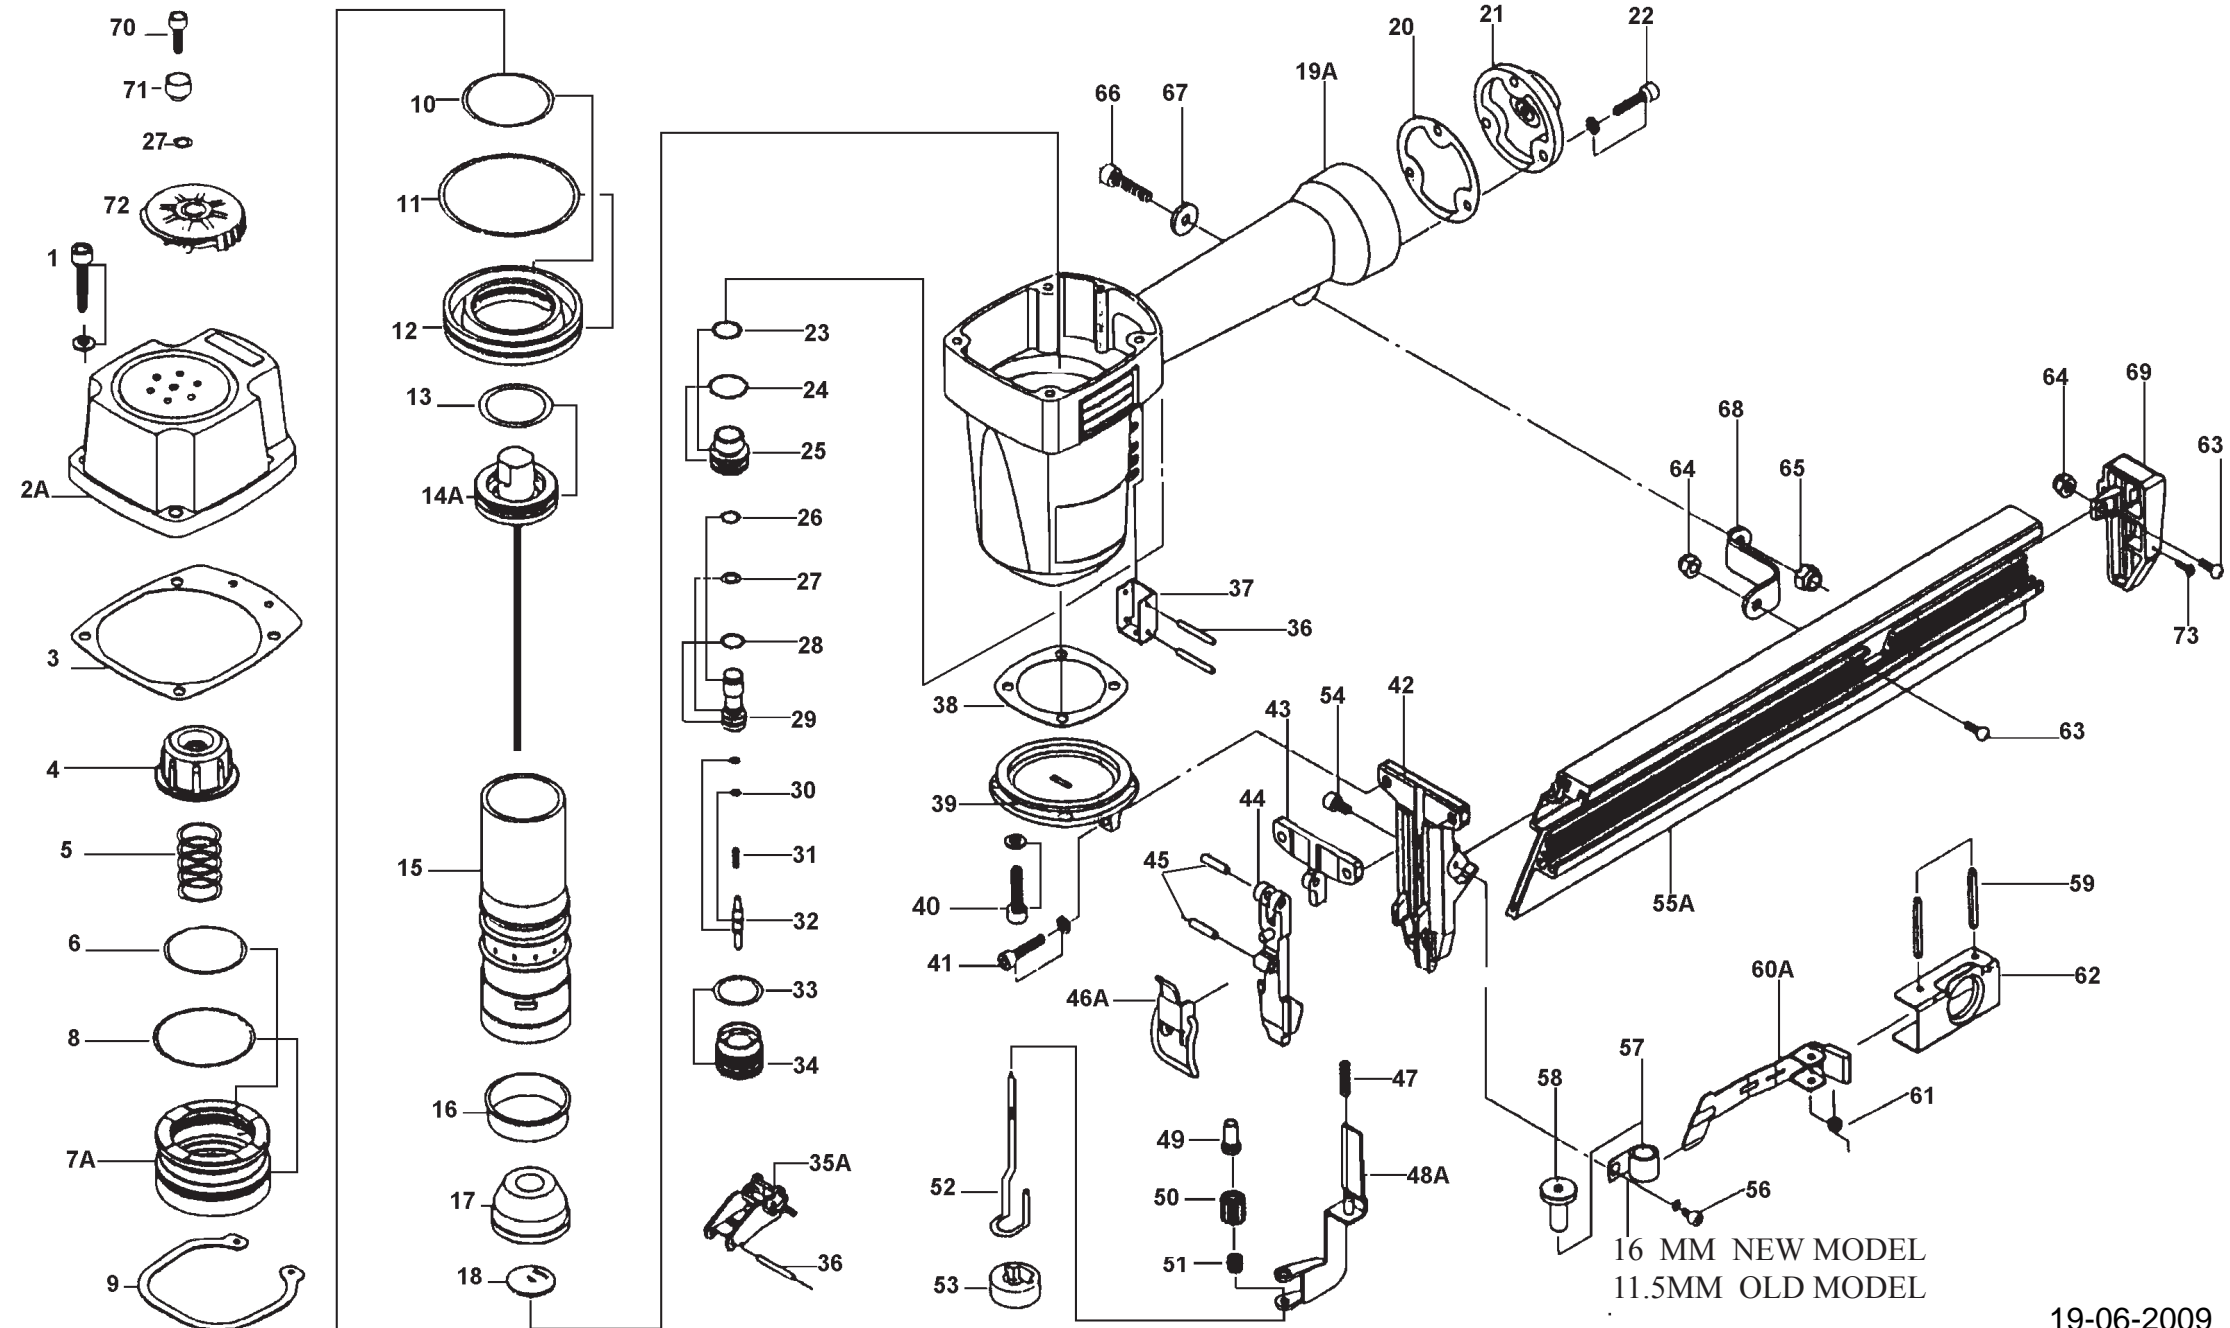

MACHINE CODE / D50050

EXPLODED VIEW

DAFN- 6480

PASLODE AUSTRALIA
PARTS LISTING FOR BN1564K (DAFN-6480) NEW VERSION

Item No.	Description		<i>Paslode</i> PART No.	Qty
1	Hex. Soc. Hd. Bolt		ZTBN15641	4
2A	Cap Assembly		ZTBN15642A	1
3	Gasket		ZTBN15643	1
4	Piston Stopper		ZTSTAM0040AA	1
5	Spring		ZTSTAB0060AA	1
6	O-Ring		ZTST0302S40A	1
7A	Piston, Head Valve Assy		ZTSTAM005A01	1
8	O-Ring		ZTST0302S50A	1
9	Retaining Ring		ZTBN15649	1
10	O-Ring		ZTST0303001A	1
11	O-Ring		ZTST0303002A	1
12	Cylinder Spacer		ZTSTAA0250AA	1
13	O-Ring		ZTST0301P35A	1
14A	Driver Assembly		ZTBN156414A	1
15	Cylinder		ZTSTAB0230AA	1
16	Cylinder Ring		ZTSTAA0260AA	1
17	Bumper		ZTSTAA0290AA	1
18	Driver Guide		ZTSTAB0300BA	1
19A	Body Assembly		ZTBN156419A	1
20	Gasket		ZTBN156420	1
21	End Cap		ZTBN156421	1
22	Hex. Soc. Hd. Bolt		ZTST0101102B	5
23	O-Ring		ZTST0302S125	1
24	O-Ring		ZTST0302S18A	1
25	Valve		ZTSTAA0650AA	1
26	O-Ring		ZTST0302S08A	1
27	O-Ring		ZTST0301P06A	2
28	O-Ring		ZTST0302S10A	1
29	Valve Plunger		ZTSTAA0660AA	1
30	O-Ring		ZTST0302S03A	2
31	Spring		ZTBN156431	1
32	Plunger		ZTSTAA0670AA	1
33	O-Ring		ZTST0301P20A	1
34	Plunger Cap		ZTSTAA0680AA	1
35A	Trigger Assembly		ZTBN156435A	1
36	Spring Pin		ZTST0401053A	3
37	Guide, Safety Lever		ZTBN156437	1