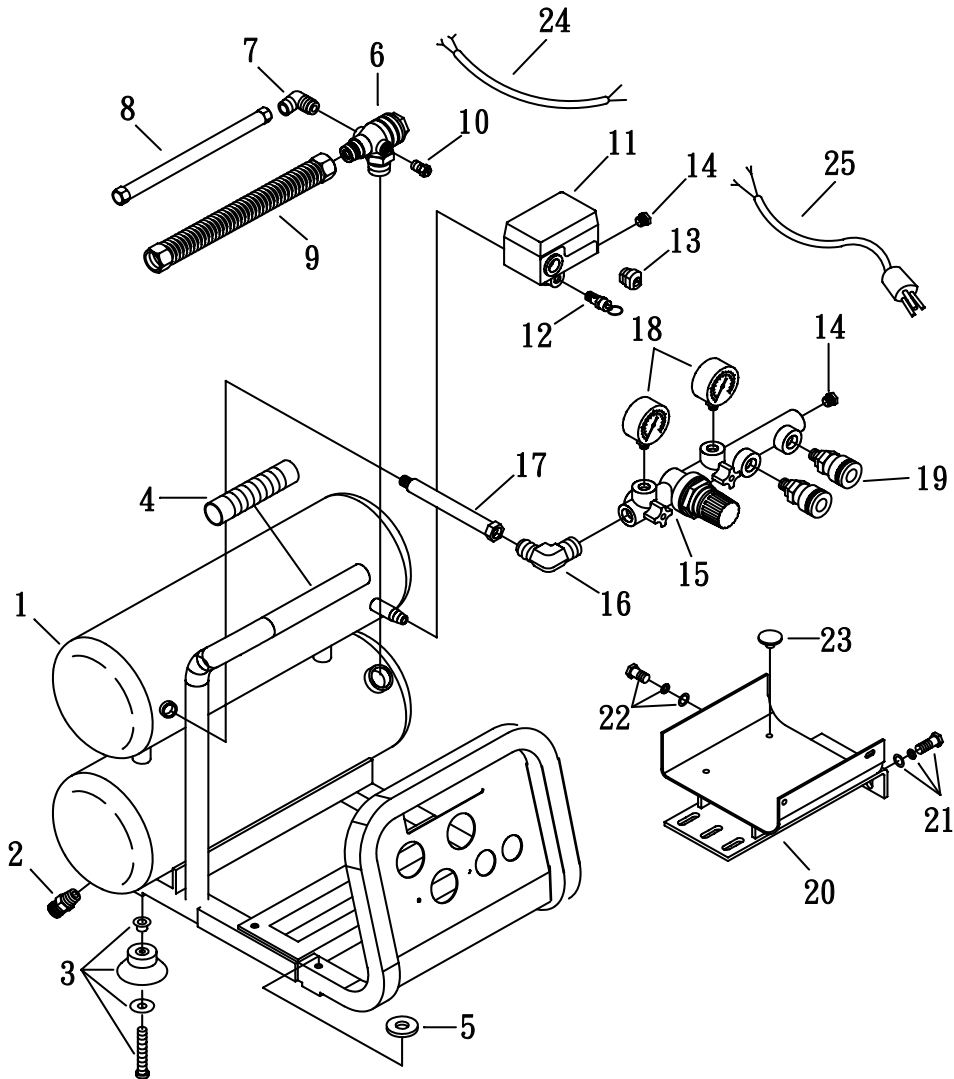

MODEL : PASLODE PD2516 / C10020 (TANK)

12-07-2011

SPARE PARTS LIST

REF No	DESCRIPTION	PART No	QTY	REF No	DESCRIPTION	PART No	QTY
1	Air Tank	721224	1	14	Plug	721237	4
2	Drain Valve	721225	1	15	Regulator	721238	1
3	Rubber Pad Set	721226	4	16	Exhaust Elbow	721239	1
4	Grip	721227	1	17	Soft Tube	721240	1
5	Body Seat Block	721228	6	18	Pressure Gauge	721241	2
6	Check Valve	721229	1	19	Quick Coupler (Female)	721242	2
7	Unloading Elbow	721230	1	20	Tank Seat	721243	1
8	Unloading Tube	721231	1	21	Hexagon Bolt Set	721244	4
9	Exhaust Soft Tube	721232	1	22	Hexagon Bolt Set	721245	4
10	Auto Relief Valve	721233	1	23	Feet Block	721246	4
11	Pressure Switch	721297	1	24	Interconnecting Cable	721247	1
12	Pressure Relief Valve	721235	1	25	Power Cable	721248	1
13	Strain Relief Bush	721236	3				

MODEL :PASLODE PD2516 / C10020 (PUMP)

12-07-2011

SPARE PARTS LIST

REF NO	DESCRIPTION	PART No	QTY	REF NO	DESCRIPTION	PART No	QTY
1	Cylinder Head	721200	1	13	Crankshaft & Balancer	721212	1
2	S.H.C.S.	721201	4	14	Motor Set	721213	1
3	Exhaust Elbow	721202	1	15	Front Cover Gasket	721214	1
4	Air Filter	721203	1	16	Front Cover	721215	1
5	Filter Element	721204	1	17	Bolt	721216	4
6	In. & Ex. Valve Assembly	721205	1	18	Bolt Set	721217	1
7	Cylinder	721206	1	19	Dipstick Set	721218	1
8	Cylinder Stud	721207	2	20	Cooling Fan	721219	1
9	Cylinder Gasket	721208	1	21	Shroud	721220	1
10	Piston Ring Set	721209	1	22	Bolt	721221	4
11	Piston Set	721210	1	23	Circuit Breaker	721222	1
12	Rod	721211	1	24	Running Capacitor	721223	1