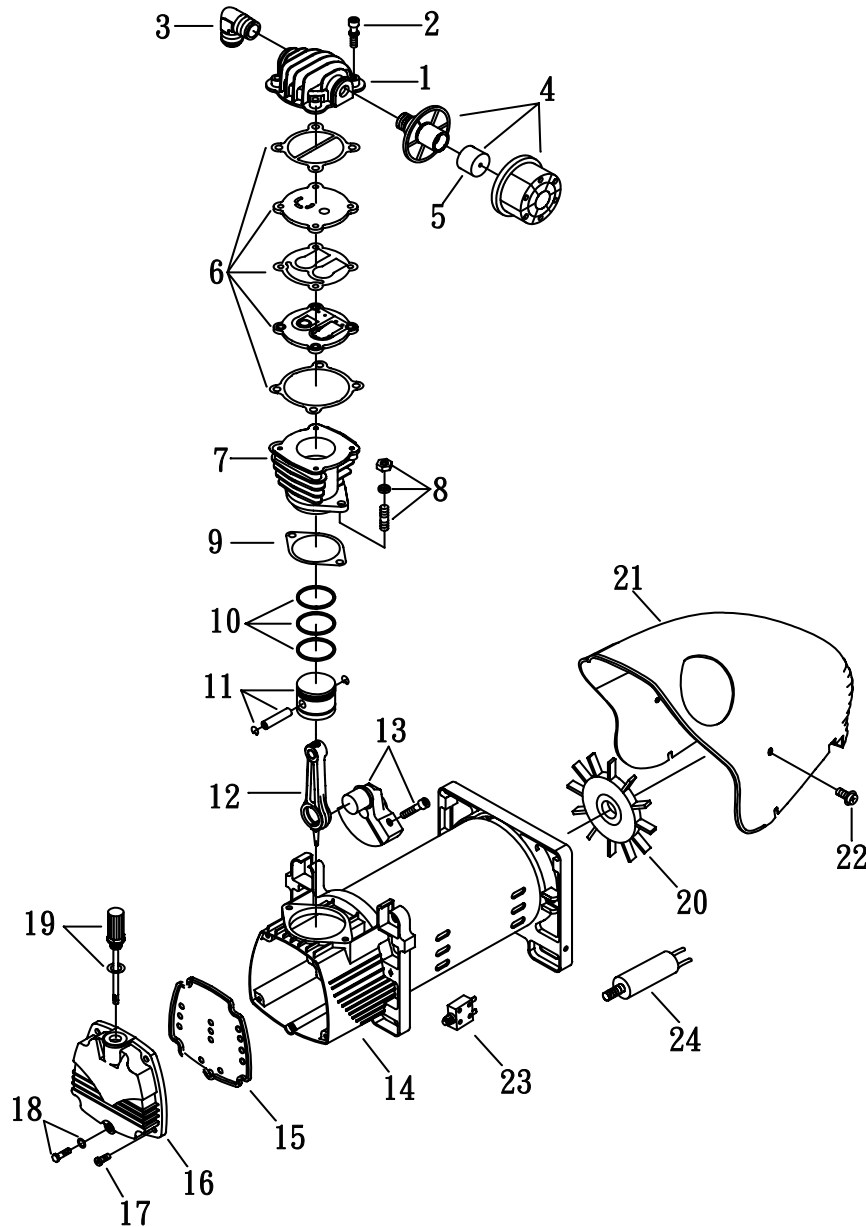

MODEL : PASLODE PD2516 / C10020 (TANK)

12-07-2011

SPARE PARTS LIST

REF No	DESCRIPTION	PART No	QTY	REF No	DESCRIPTION	PART No	QTY
1	Air Tank	721224	1	14	Plug	721237	4
2	Drain Valve	721225	1	15	Regulator	721238	1
3	Rubber Pad Set	721226	4	16	Exhaust Elbow	721239	1
4	Grip	721227	1	17	Soft Tube	721240	1
5	Body Seat Block	721228	6	18	Pressure Gauge	721241	2
6	Check Valve	721229	1	19	Quick Coupler (Female)	721242	2
7	Unloading Elbow	721230	1	20	Tank Seat	721243	1
8	Unloading Tube	721231	1	21	Hexagon Bolt Set	721244	4
9	Exhaust Soft Tube	721232	1	22	Hexagon Bolt Set	721245	4
10	Auto Relief Valve	721233	1	23	Feet Block	721246	4
11	Pressure Switch	721297	1	24	Interconnecting Cable	721247	1
12	Pressure Relief Valve	721235	1	25	Power Cable	721248	1
13	Strain Relief Bush	721236	3				

MODEL :PASLODE PD2516 / C10020 (PUMP)

12-07-2011

SPARE PARTS LIST

REF NO	DESCRIPTION	PART No	QTY	REF NO	DESCRIPTION	PART No	QTY
1	Cylinder Head	721200	1	13	Crankshaft & Balancer	721212	1
2	S.H.C.S.	721201	4	14	Motor Set	721213	1
3	Exhaust Elbow	721202	1	15	Front Cover Gasket	721214	1
4	Air Filter	721203	1	16	Front Cover	721215	1
5	Filter Element	721204	1	17	Bolt	721216	4
6	In. & Ex. Valve Assembly	721205	1	18	Bolt Set	721217	1
7	Cylinder	721206	1	19	Dipstick Set	721218	1
8	Cylinder Stud	721207	2	20	Cooling Fan	721219	1
9	Cylinder Gasket	721208	1	21	Shroud	721220	1
10	Piston Ring Set	721209	1	22	Bolt	721221	4
11	Piston Set	721210	1	23	Circuit Breaker	721222	1
12	Rod	721211	1	24	Running Capacitor	721223	1